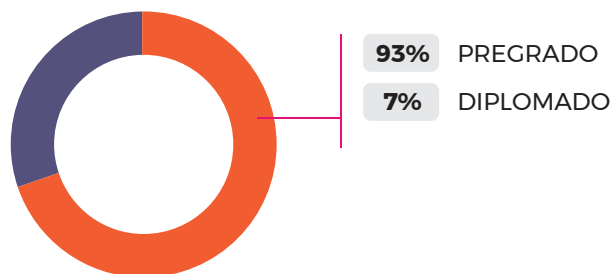

30%

Sector económico:
Actividades profesionales, científicas y técnicas

66%

Rango ingreso bruto igual o mayor a **\$653.001 - \$1.306.000**

Motivos de
desempleo

50%

Falta de ofertas laborales atractivas

13%

Bajas remuneraciones considerando la media de la industria

13%

Desconocimiento de mi carrera en la industria

13%

Las ofertas laborales del mercado no son de mi interés

13%

Otro

80%

De los titulados se encuentra trabajando en la **Región de Valparaíso**

23%

De los titulados señala desarrollar un **Emprendimiento**

Continuidad de estudios

27%

de los titulados realiza **Continuidad de estudios**