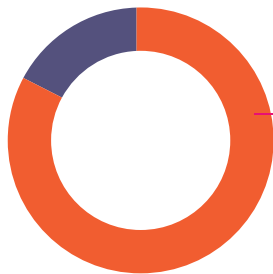

Ingeniería de Ejecución en Sistemas Computacionales

Empleabilidad
2022
98%

44 Titulados encuestados

43 Fuerza laboral

100% Empleabilidad 2021

79%

Se desempeñan como **Profesional e Ingeniero de Gestión**

19%

Sector económico:
Información y comunicación

29%

Sector económico: **Otro**

40%

Rango ingreso bruto igual o mayor a **$1.959.001 - $2.612.000**

Motivos de
desempleo

50%

Falta de actualización de conocimientos

50%

Falta de experiencia laboral

40%

De los titulados se encuentra trabajando en la **Región de Valparaíso**

43%

De los titulados se encuentra trabajando en la **R. Metropolitana**

12%

De los titulados señala desarrollar un **Emprendimiento**

Continuidad de estudios

36% PREGRADO

27% DIPLOMADO

27% CURSO DE ESPECIALIZACIÓN

9% MAGÍSTER

20%

de los titulados realiza **Continuidad de estudios**

11 Programas cursados en total

55% USM

18% Otro

9% U. de Chile

9% U. de Stgo. de Chile

9% En el extranjero

Distribución porcentual Ingeniería de Ejecución en Sistemas Computacionales.